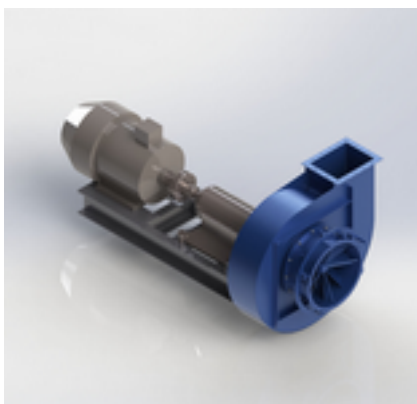

Вентилятор ВД-2,8-1500