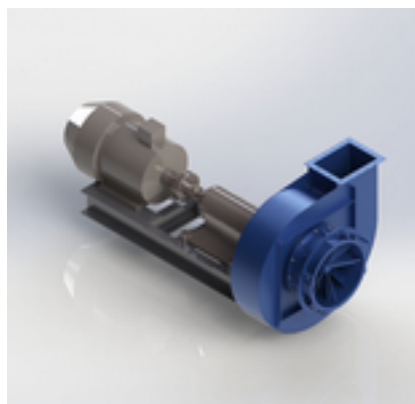

Вентилятор ВД-2,8-3000

Вентилятор ВД-3-1500

Вентилятор ВД-3-3000