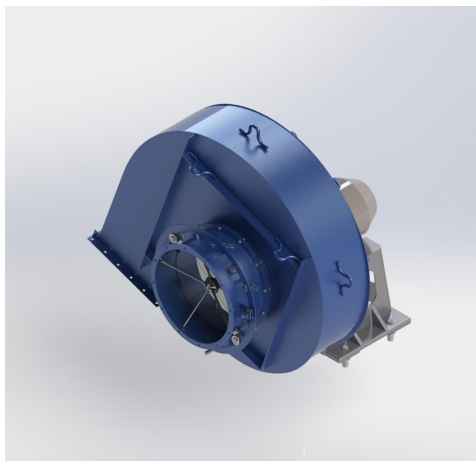

ВЕНТИЛЯТОРЫ СЕРИИ ВДН

Центробежные дутьевые вентиляторы одностороннего всасывания предназначены для подачи воздуха в топку паровых и водогрейных котлоагрегатов малой мощности. Вентиляторы изготавливаются правого и левого вращения с консольным расположением рабочего колеса. Правым считается вращение рабочего колеса по часовой стрелке, если смотреть со стороны электродвигателя.

Вентилятор ВДН-6,3-1000

Вентилятор ВДН-6,3-1500

Вентилятор ВДН-6,3-3000

Вентилятор ВДН-8-1000

Вентилятор ВДН-8-1500

Вентилятор ВДН-9-1500

Вентилятор ВДН-10-1000

Вентилятор ВДН-10-1500