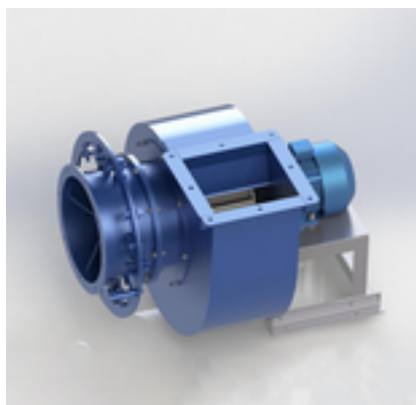

ДЫМОСОСЫ СЕРИИ Д

Центробежные дымососы одностороннего всасывания предназначены для отсасывания дымовых газов из топок паровых и водогрейных котлоагрегатов малой мощности, оборудованных эффективно действующими системами золоулавливания, а также для отсасывания дымовых газов из топок газомазутных котельных агрегатов малой мощности. Дымососы изготавливаются правого и левого вращения с консольным расположением рабочего колеса. Правым считается вращение рабочего колеса по часовой стрелке, если смотреть со стороны электродвигателя.