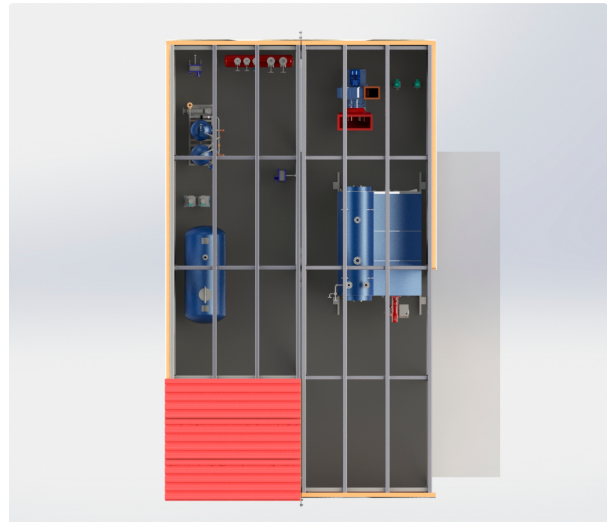

# Модульные котельные

Модульные котельные установки (МКУ) являются автономными источниками теплоснабжения и включают в себя полный комплекс оборудования для выработки тепловой энергии. МКУ поставляются в полной заводской готовности, оборудование размещается в транспортабельных контейнерах, что значительно упрощает доставку и монтаж в любом месте (городе, производственной площадке).