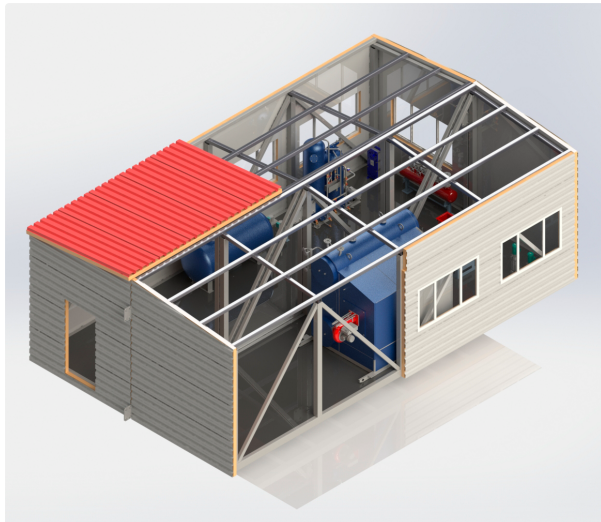

# Модульные котельные

Модульные котельные установки (МКУ) являются автономными источниками теплоснабжения и включают в себя полный комплекс оборудования для выработки тепловой энергии. МКУ поставляются в полной заводской готовности, оборудование размещается в транспортабельных контейнерах, что значительно упрощает доставку и монтаж в любом месте (городе, производственной площадке).